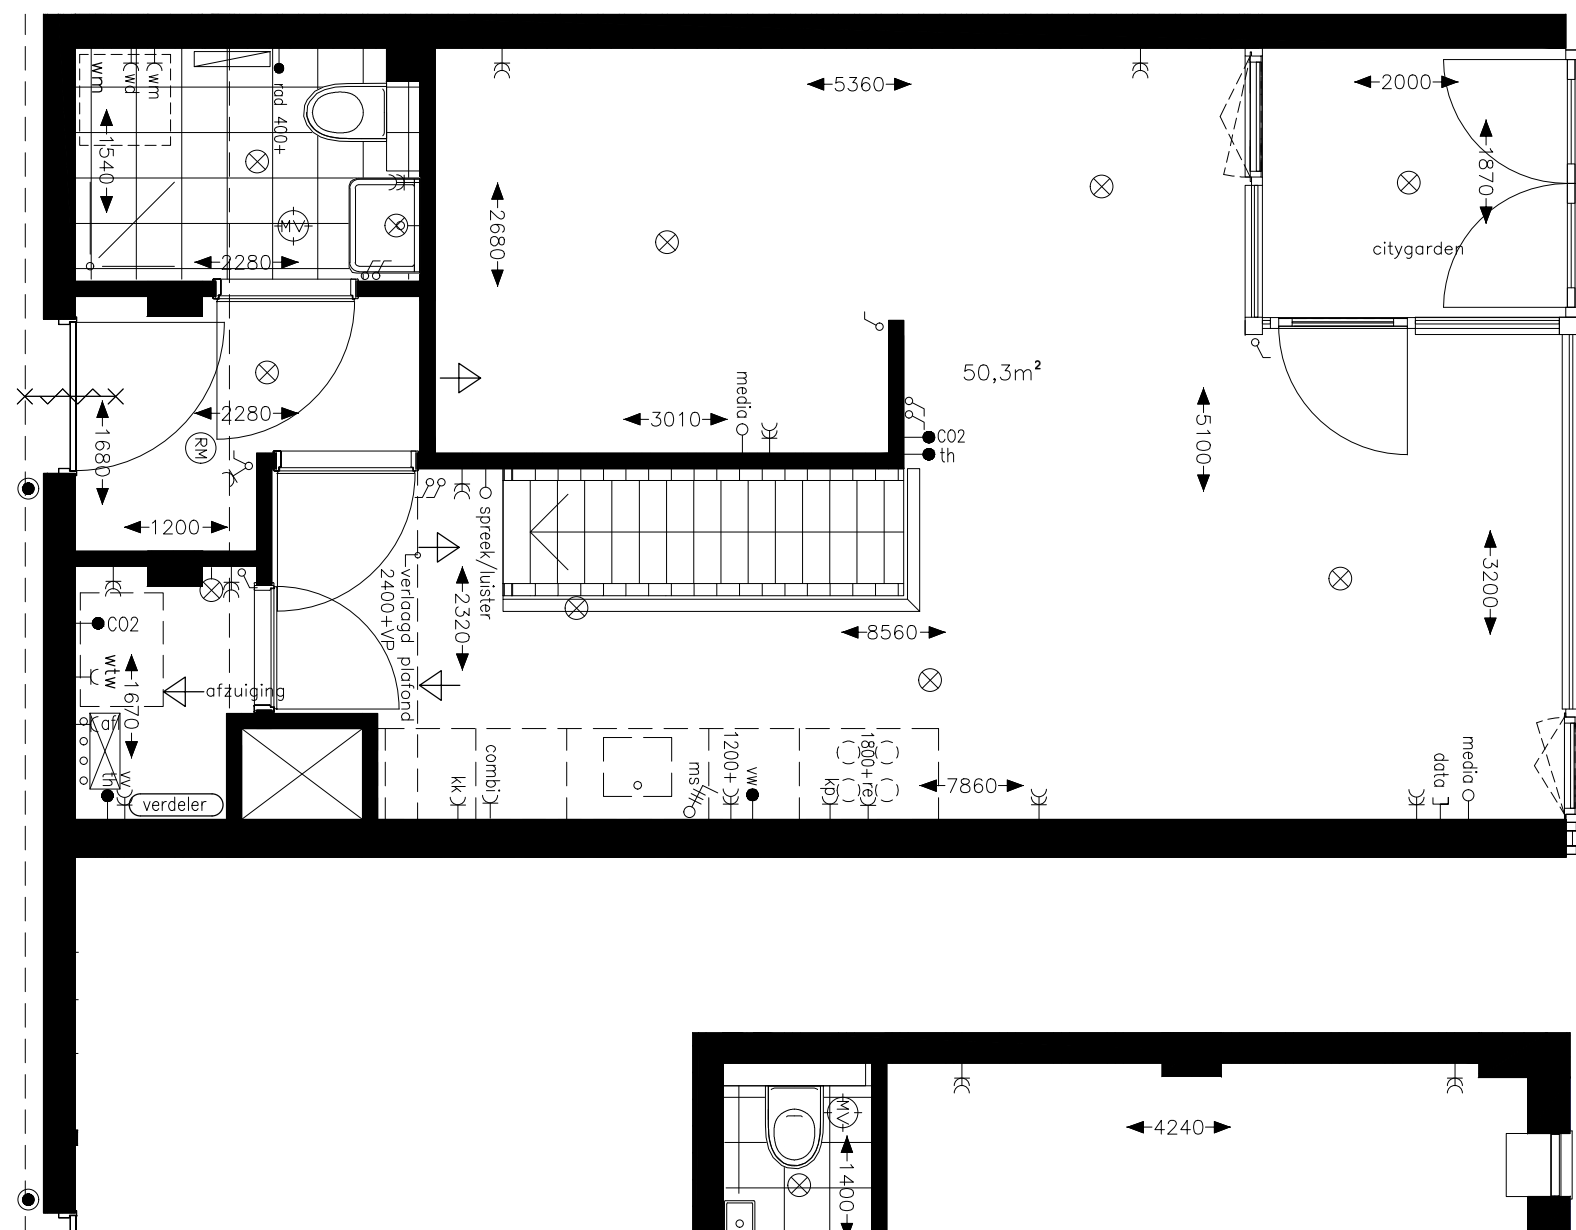

Datum: 29-05-2024
Schaal 1:50

The West Blake

WESTBLAAK 24-32 | ROTTERDAM

1e Verdieping

Begane grond

Type A

Downtown

Appartement 0.04
Begane grond + 1e Verdieping