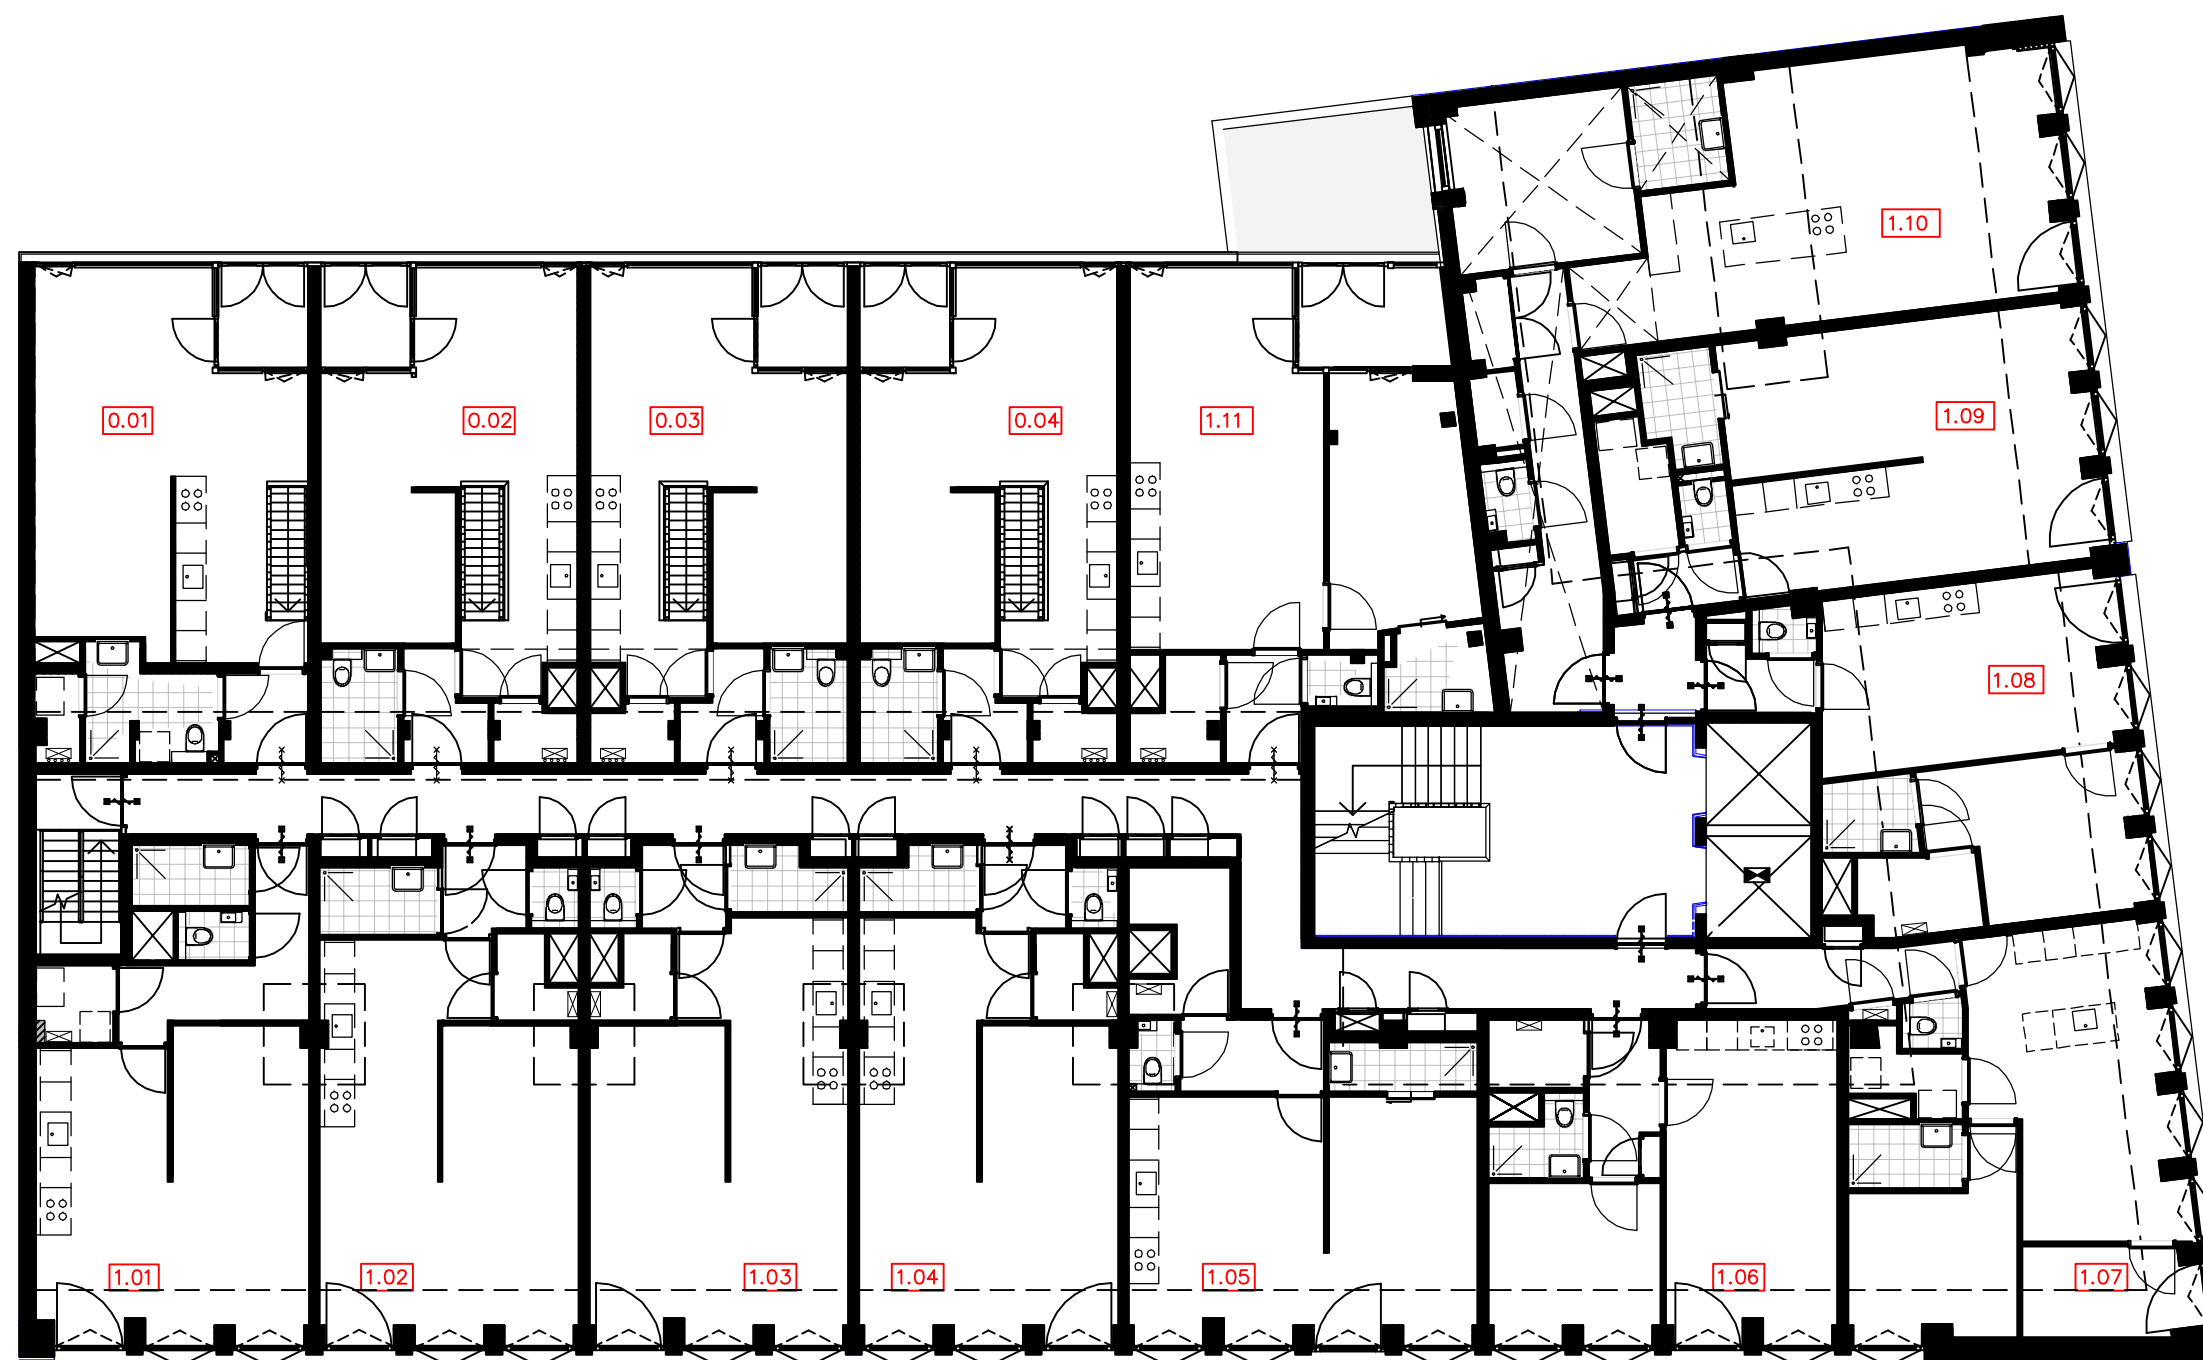

 = hemelwaterafvoer

 = radiator, positie en afmeting indicatief

 = positie verdeler verwarming

 = brandslanghaspel

 = zelfsluitend, 30 minuten brandwerend

The West Blake

WESTBLAAK 24-32 | ROTTERDAM

The West Blake

WESTBLAAK 24-32 | ROTTERDAM

Kelderverdieping

The West Blake

WESTBLAAK 24-32 | ROTTERDAM

overzicht
begane grond

The West Blake

WESTBLAAK 24-32 | ROTTERDAM

overzicht
1e verdieping

The West Blake

WESTBLAAK 24-32 | ROTTERDAM

overzicht
2e verdieping

The West Blake

WESTBLAAK 24-32 | ROTTERDAM

overzicht
3e verdieping

The West Blake

WESTBLAAK 24-32 | ROTTERDAM