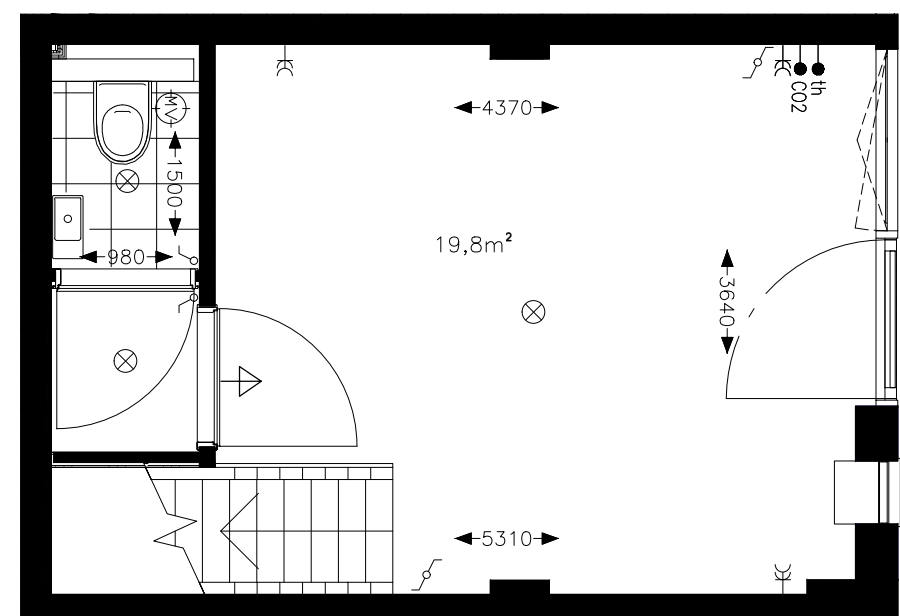

WESTGEVEL

The West Blake

WESTBLAAK 24-32 | ROTTERDAM

1e Verdieping

Begane grond

Type A

Downtown

Appartement 0.01
Begane grond + 1e Verdieping