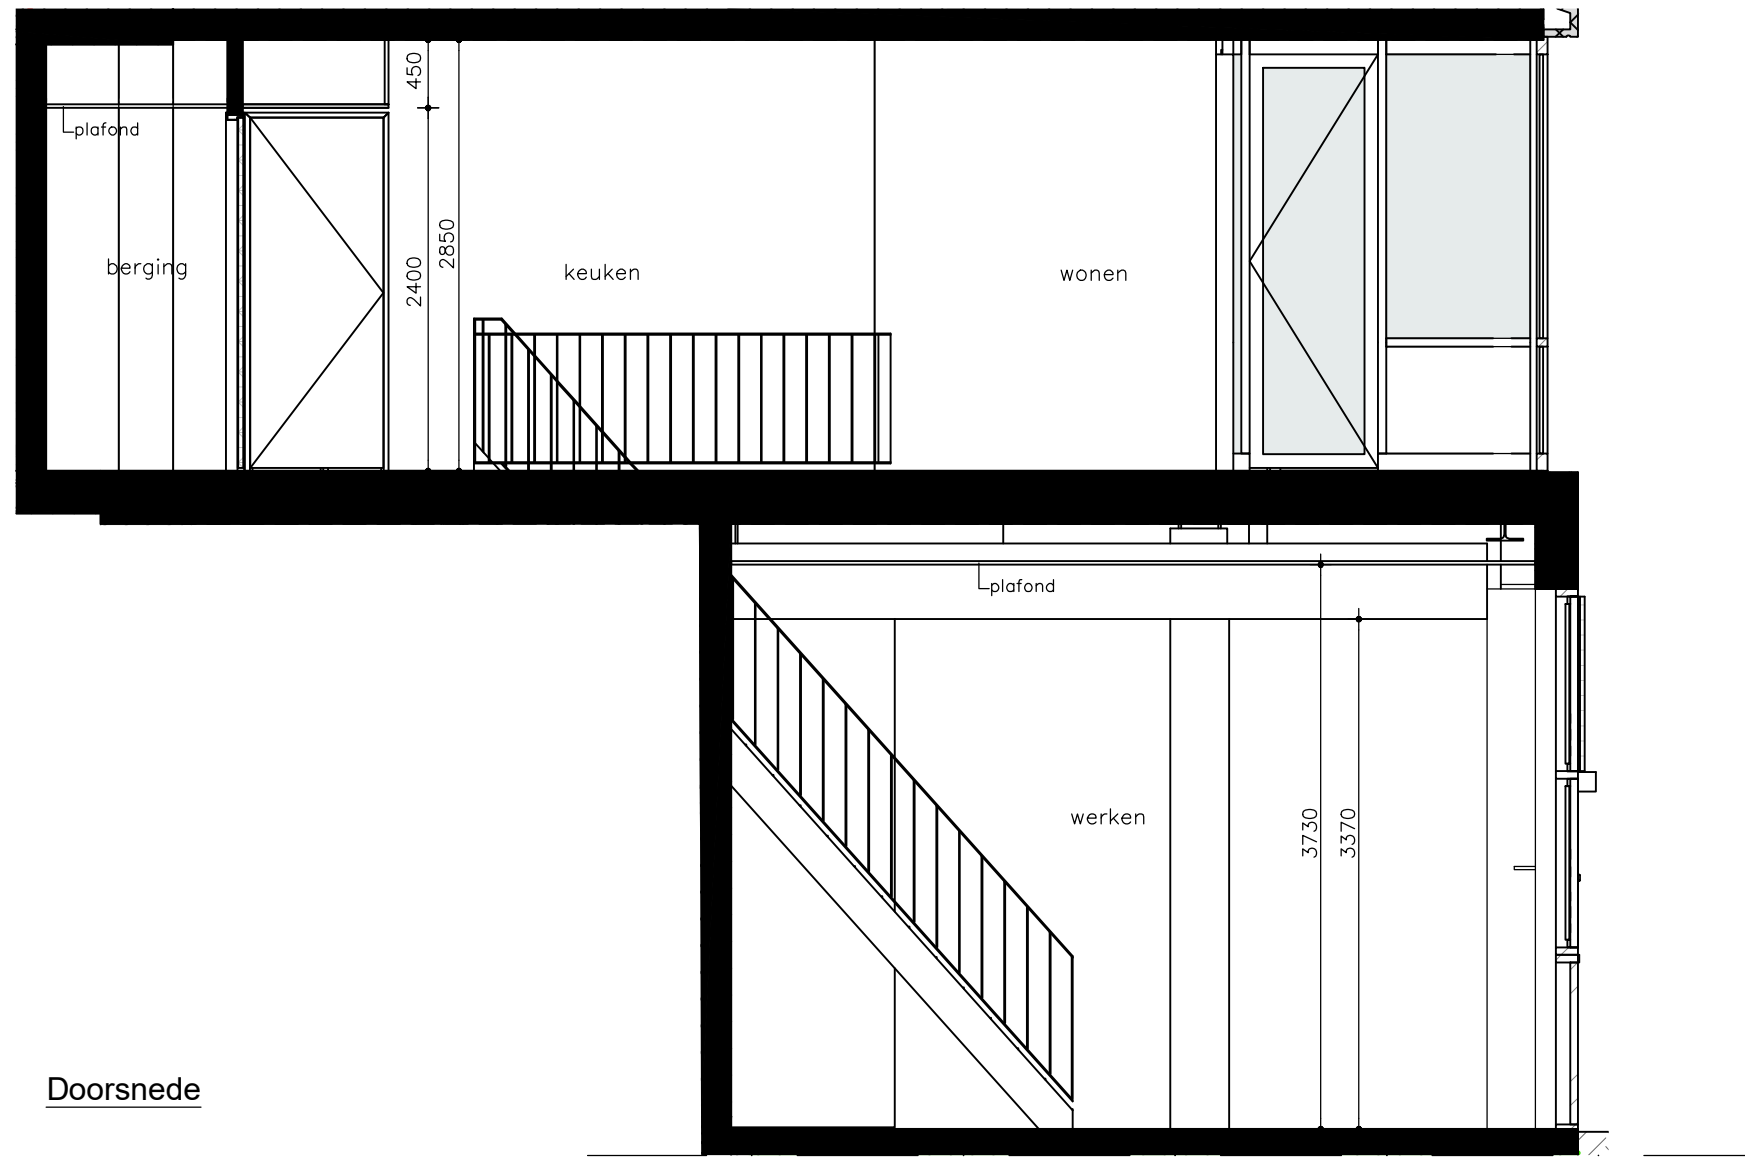

Doorsnede

Type A

Downtown

Doorsnede appartement
0.01
0.02
0.03
0.04

Schaal 1:50