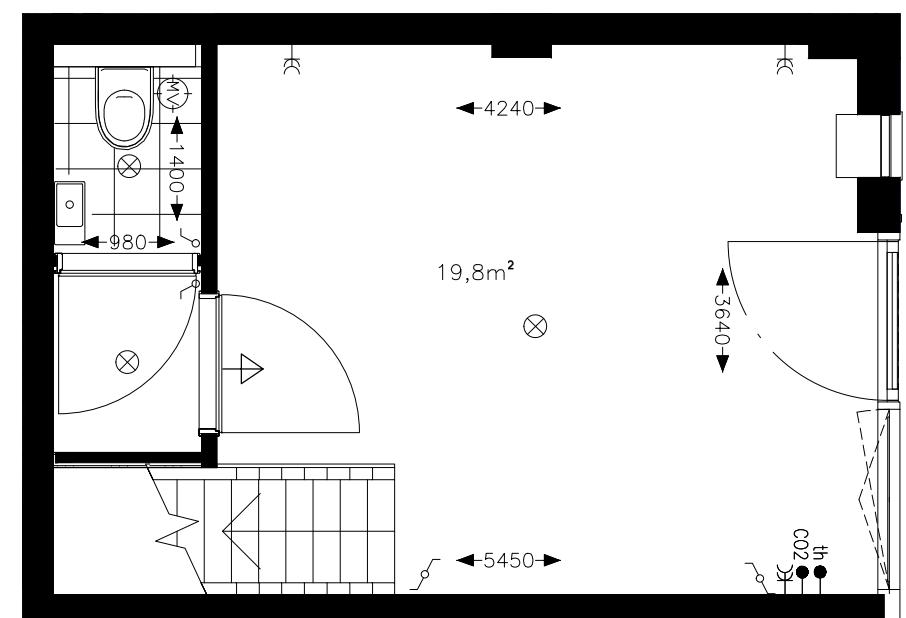

Datum: 29-05-2024
Schaal 1:50

The West Blake

WESTBLAAK 24-32 | ROTTERDAM

1e Verdieping

Begane grond

Type A

Downtown

Appartement 0.04
Begane grond + 1e Verdieping