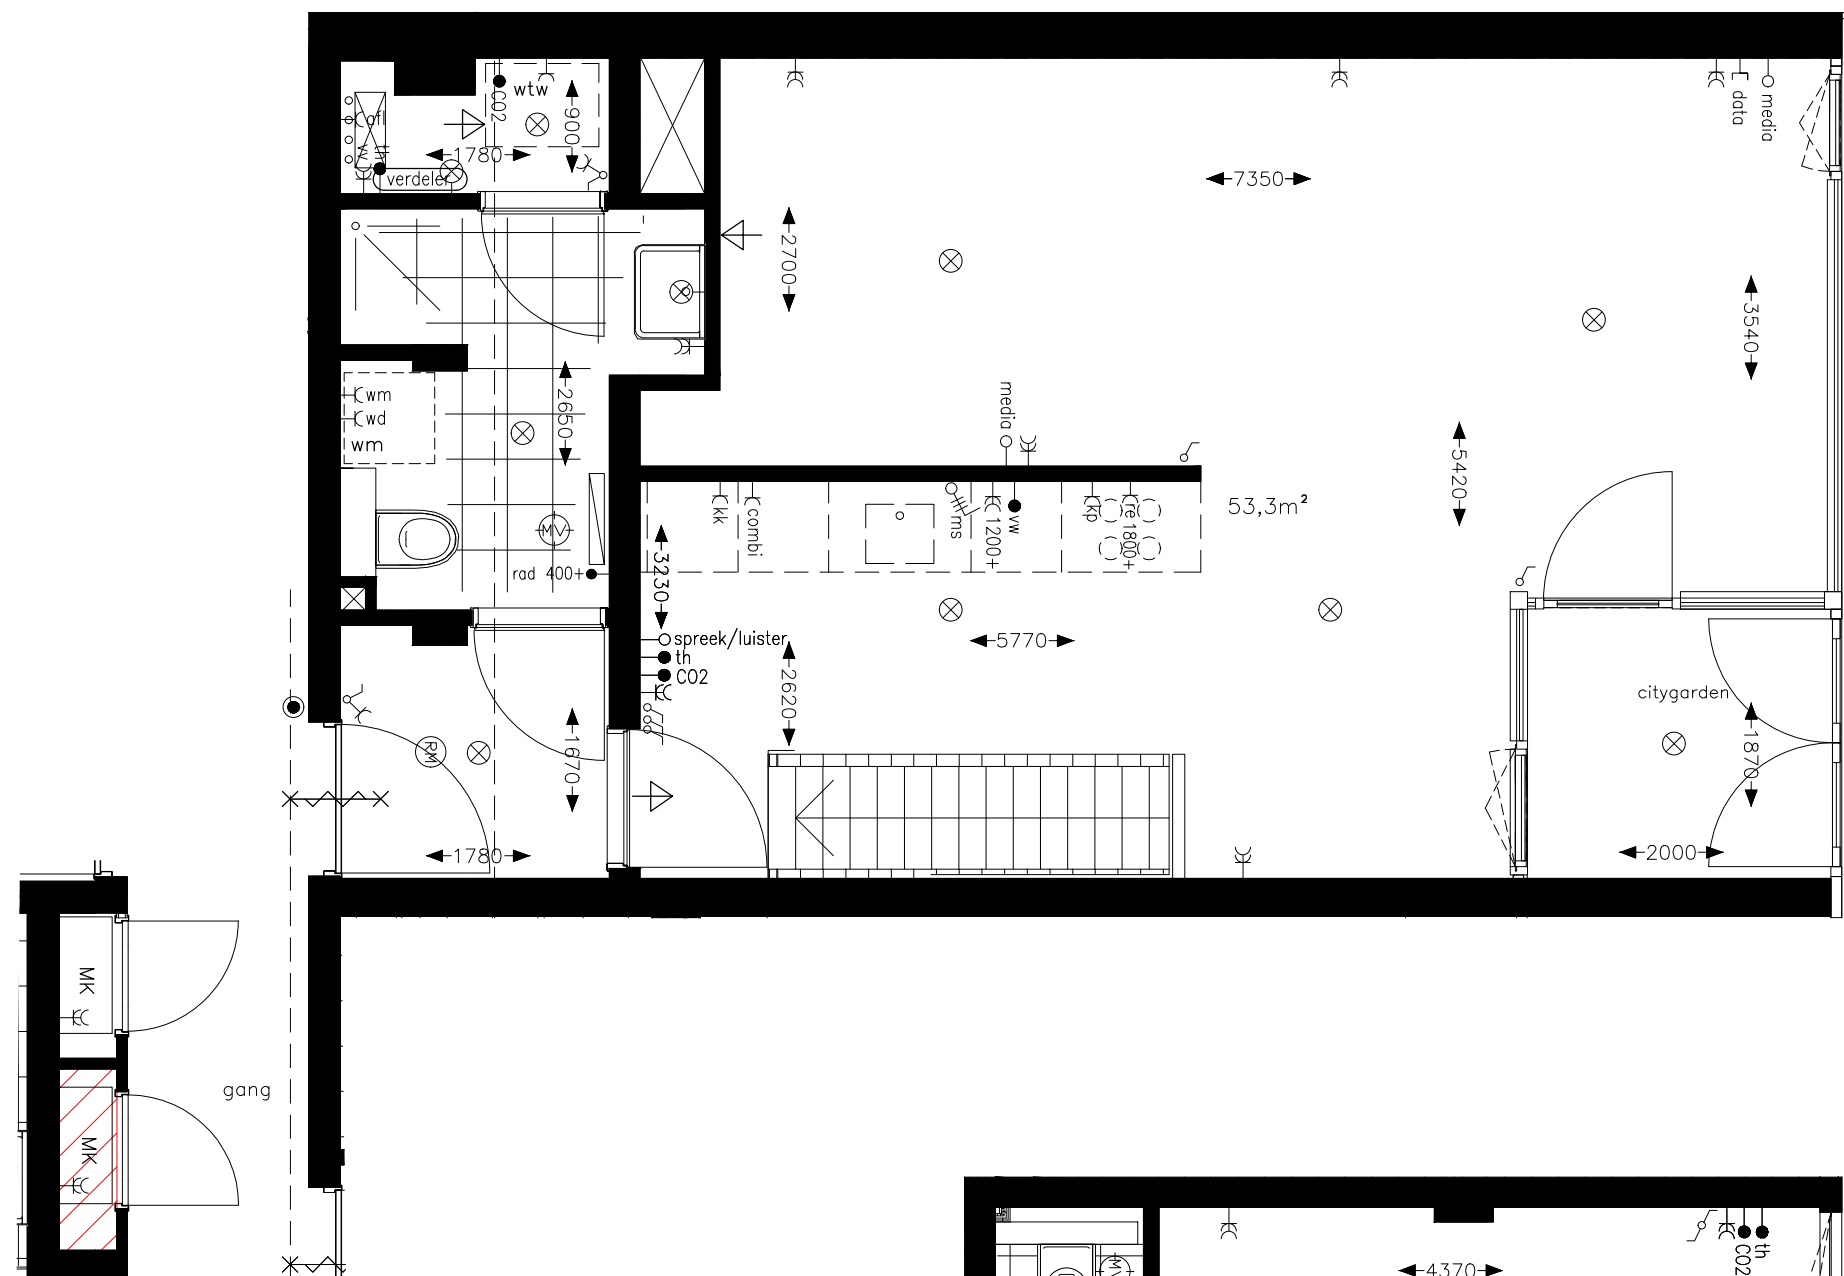

The West Blake

WESTBLAAK 24-32 | ROTTERDAM

1e Verdieping