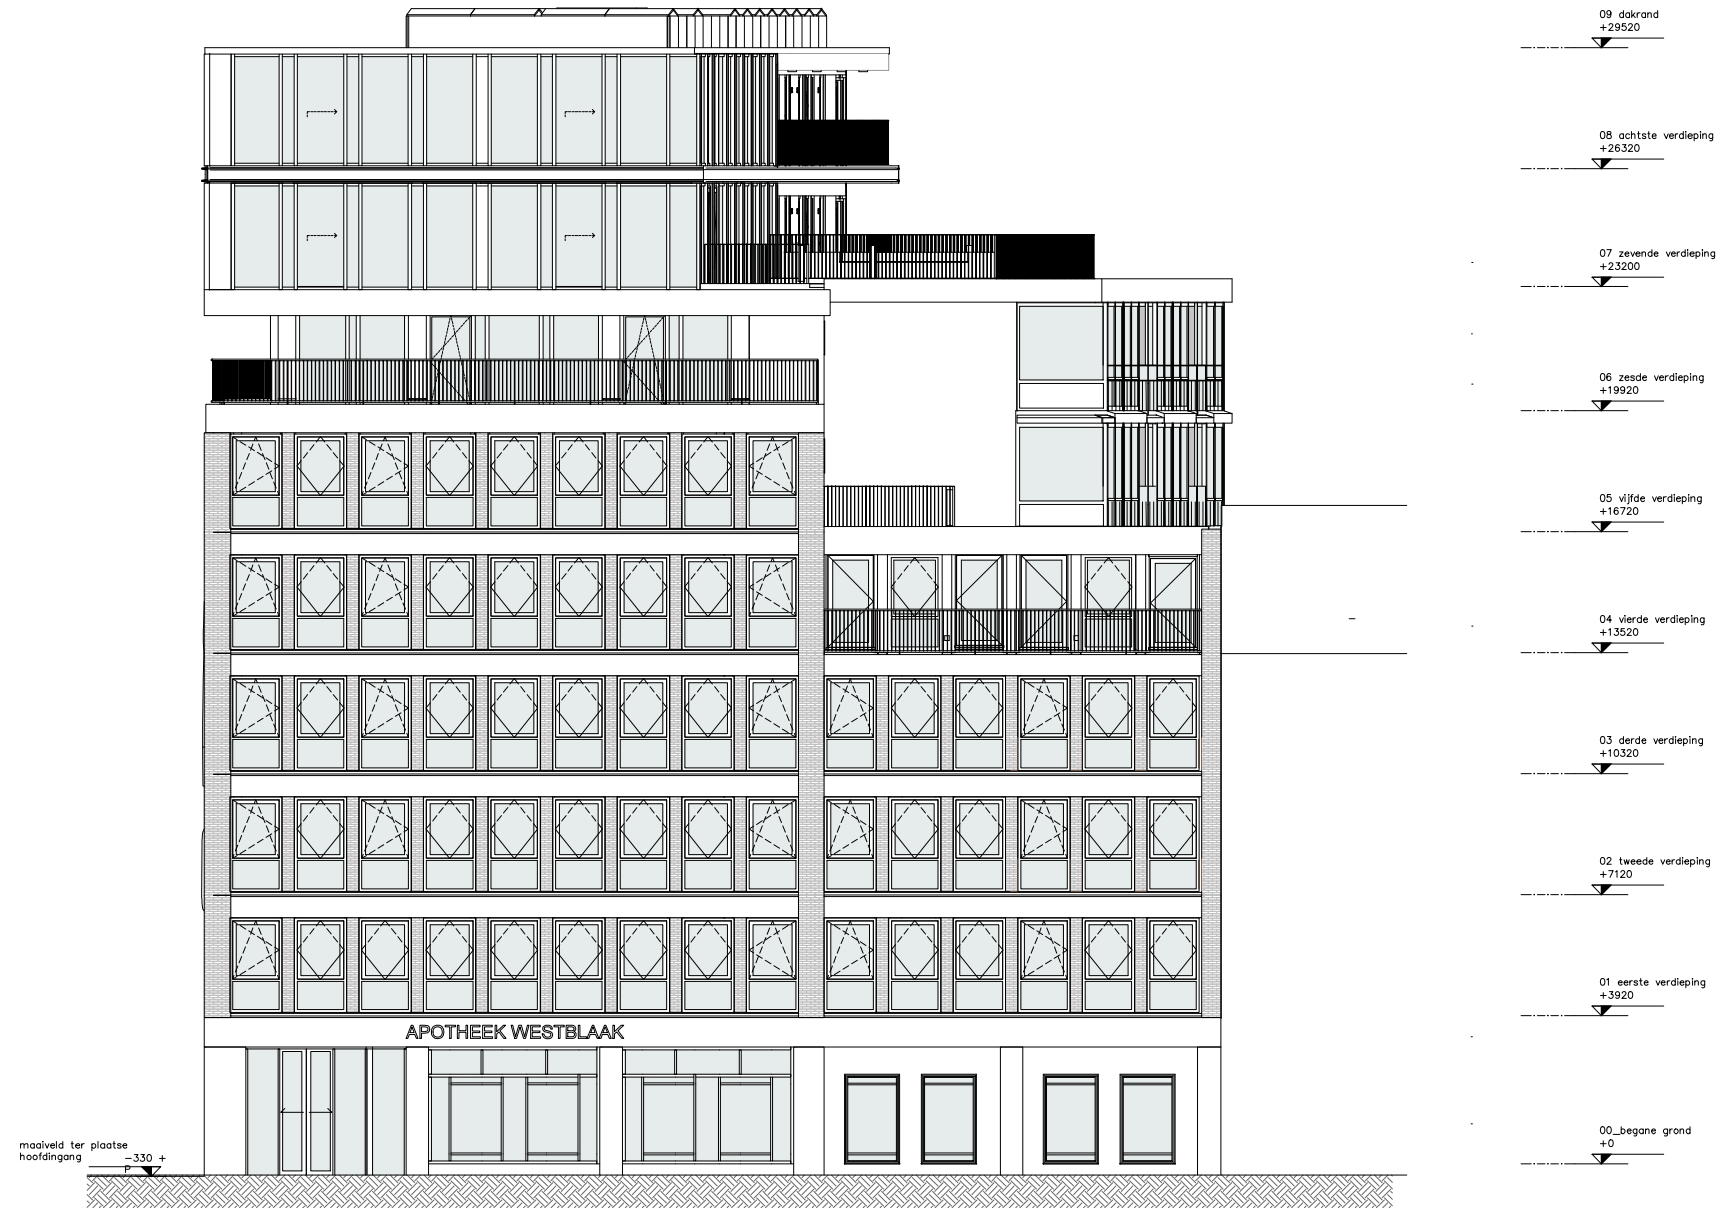

The West Blake

WESTBLAAK 24-32 | ROTTERDAM

OOSTGEVEL

The West Blake

WESTBLAAK 24-32 | ROTTERDAM

ZUIDGEVEL

The West Blake

WESTBLAAK 24-32 | ROTTERDAM

WESTGEVEL

The West Blake

WESTBLAAK 24-32 | ROTTERDAM

1e Verdieping

Begane grond

Type A

Downtown

Appartement 0.01
Begane grond + 1e Verdieping

Datum: 29-05-2024
Schaal 1:50

The West Blake

WESTBLAAK 24-32 | ROTTERDAM

1e Verdieping

Begane grond

Type A

Downtown

Appartement 0.04
Begane grond + 1e Verdieping