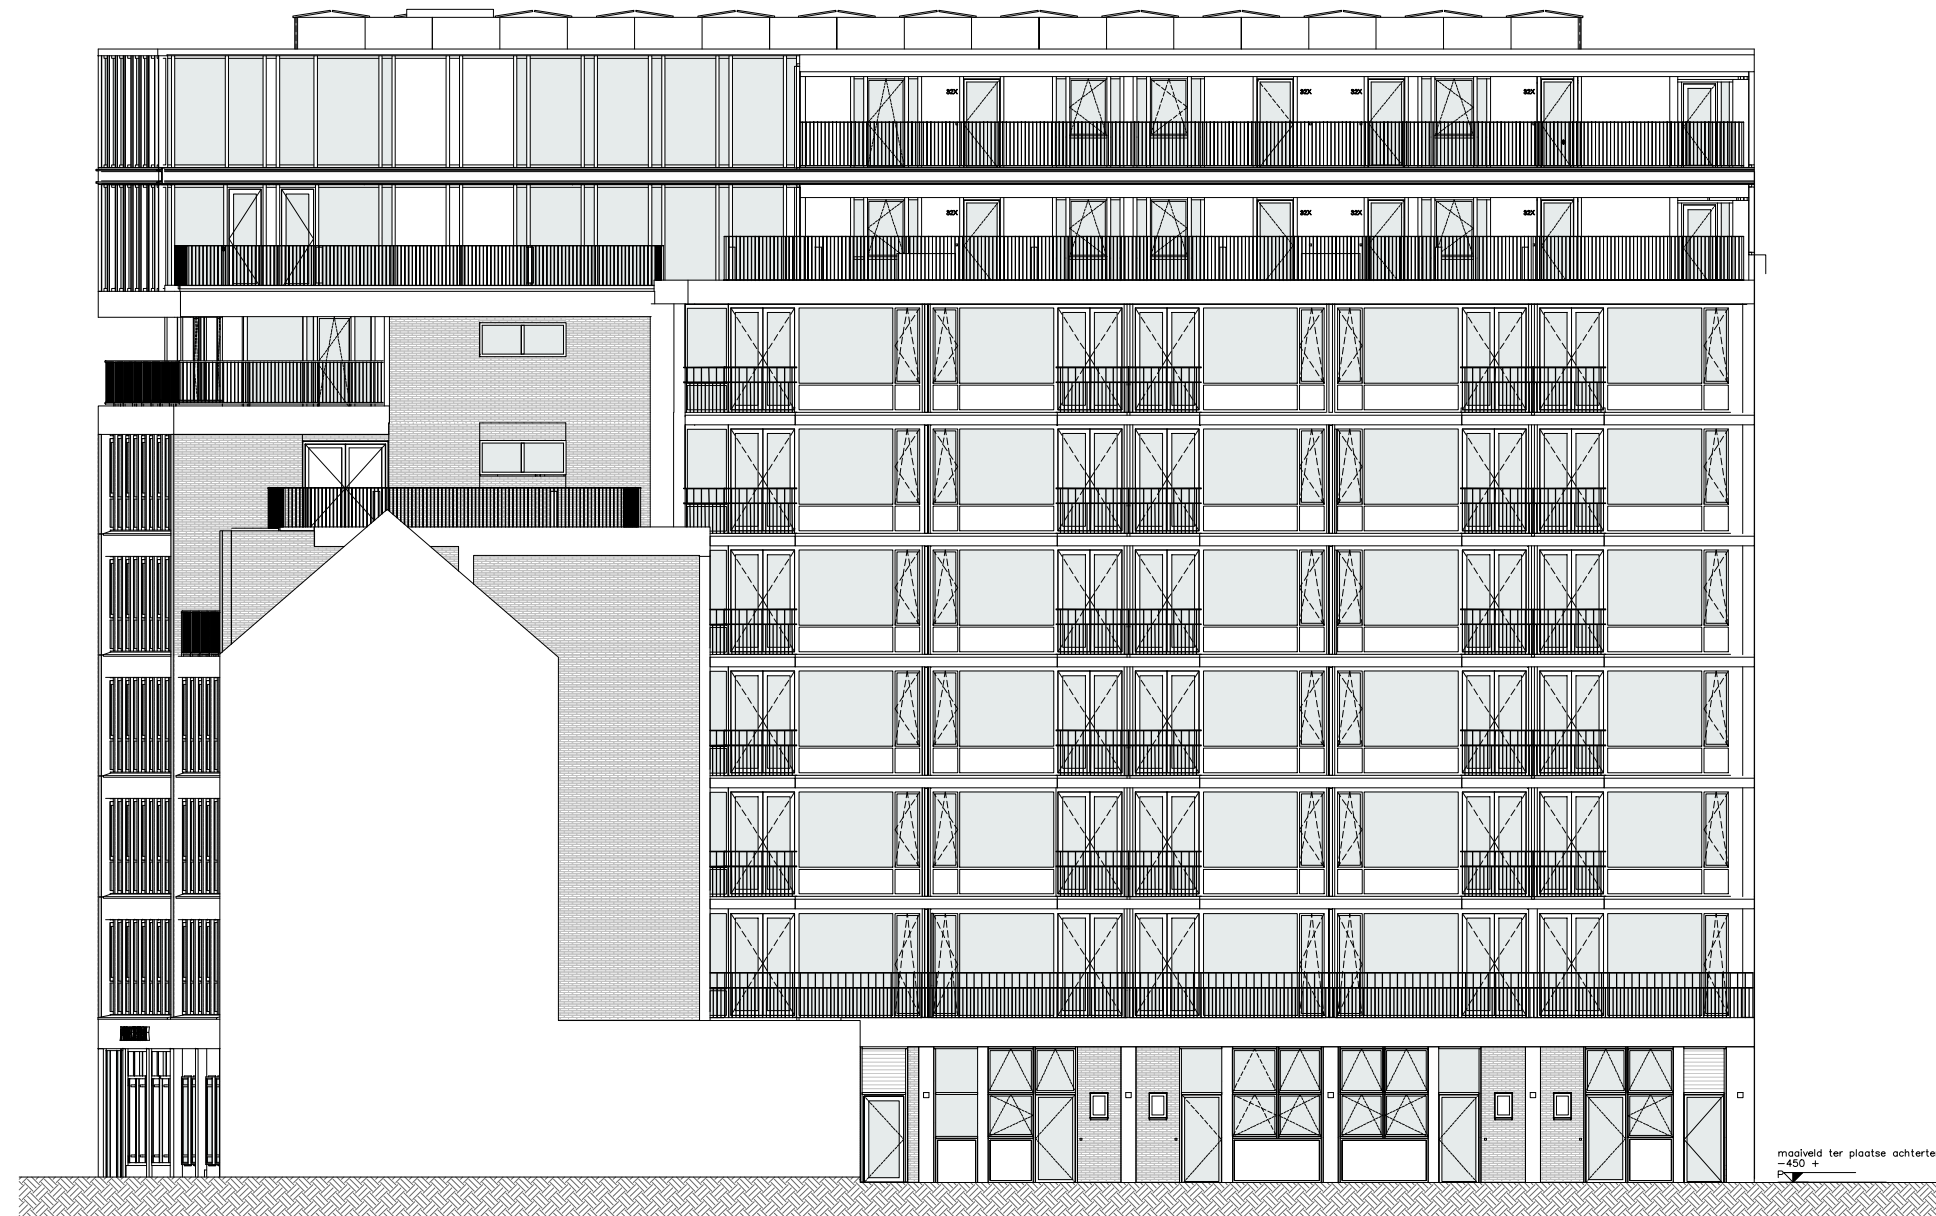

The West Blake

WESTBLAAK 24-32 | ROTTERDAM

OOSTGEVEL

The West Blake

WESTBLAAK 24-32 | ROTTERDAM

ZUIDGEVEL

The West Blake

WESTBLAAK 24-32 | ROTTERDAM

WESTGEVEL

The West Blake

WESTBLAAK 24-32 | ROTTERDAM

1e Verdieping

Begane grond

Type A

Downtown

Appartement 0.01
Begane grond + 1e Verdieping

Datum: 29-05-2024
Schaal 1:50

The West Blake

WESTBLAAK 24-32 | ROTTERDAM

1e Verdieping

Begane grond

Type A

Downtown

Appartement 0.04
Begane grond + 1e Verdieping